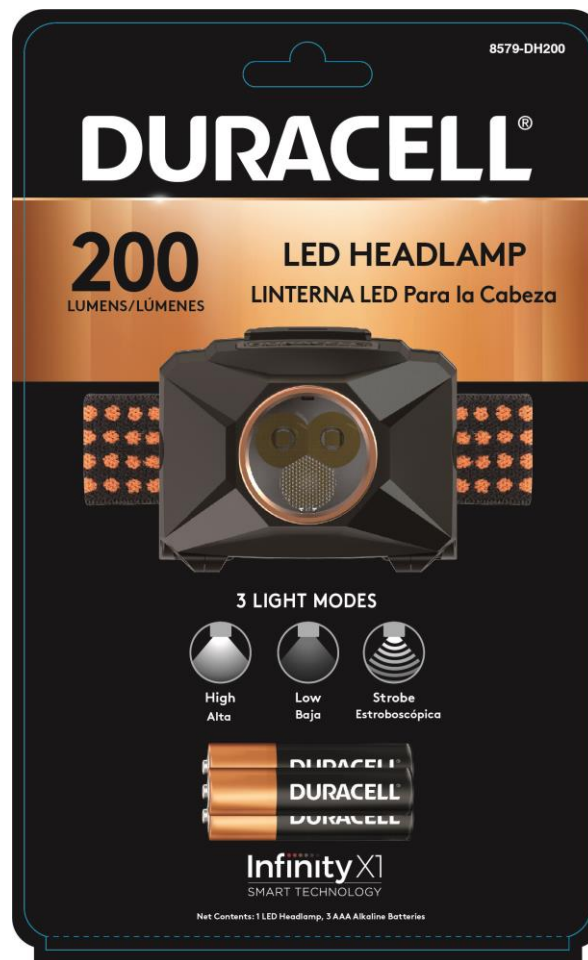

LINTERNA MANOS LIBRES

Esta linterna LED de **200 Lumen manos libres**, está diseñada para aquellos que necesitan liberar sus manos mientras iluminan donde lo necesitan. Desde camping al trabajo e incluso en casa, actividades outdoor y situaciones de emergencia. Puedes contar con esta linterna manos libres Duracell, para iluminar tu camino.

FL1 Standard	Alta	Baja
	200 LUMEN	30 LUMEN
	3 hr	20 hr
	60 m	7 m

PRESTACIONES INCLUIDAS

- 200 Lumen
- 3 modos de luz: alta, baja, estroboscópica
- Cinta ajustable de material suave
- Resistente al agua
- 3 pilas Duracell AAA incluidas
- Duración: 3 horas en alta, 20 horas en baja

FICHA TÉCNICA

DETALLES DEL PRODUCTO

Alta

Baja

Estroboscópica

Marca	Duracell
Tipo	Linterna
Tipo de luz	LED
Tipo de linterna	A pilas (incluidas)
Flujo luminoso	200 Lumen
Uso	Industrial
Material Estructura	Aluminio
Certificación	IPX4
Garantía	3 meses
Ancho producto empacado	12 cm
Alto producto empacado	20 cm
Largo producto empacado	6 cm
Peso producto empacado	68 gr